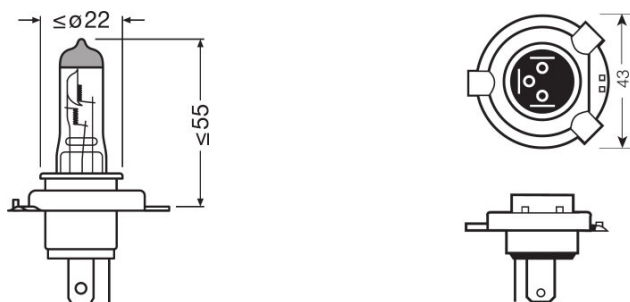

#### Размеры и вес

Длина	82,0 mm
Диаметр	17,0 mm
Вес продукта	24,20 g