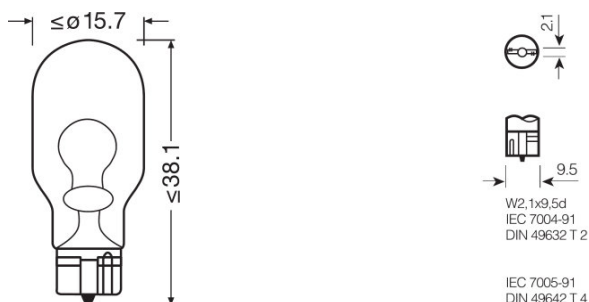

Техническое описание продукта

Technical data

Информация о продукте

Номер заказа	921
Применение (категория и специфика)	Вспомогательное освещение

Электрические параметры

Мощность на входе	19,4 Вт
Номинальное напряжение	12,0 В
Номинальная мощность	16,00 Вт
Тестовое напряжение	13,5 В
Допустимое отклонение входной мощности	±10 %

Фотометрические данные

Световой поток	310 лм
Допуск по отклонению светового потока	±20 %

Размеры и вес

Диаметр	16,0 mm
Вес продукта	2,00 g
Длина	38,0 mm

Срок службы

Продолжительность жизни B3	400 h
Срок службы Tc	1000 h

Данные для заказа

Product code	Описание продукта	Упаковка (цена/шт.)	Размеры (длина x ширина x высота)	Объем	Вес брутто
4008321100948	ORIGINAL - WEDGE BASE W16W	Unpacked 1	31 mm x 14 mm x 17 mm	0.01 дм ³	3.40 g
4008321100955	ORIGINAL - WEDGE BASE W16W	Folding carton box 10	54 mm x 40 mm x 138 mm	0.30 дм ³	33.00 g
4008321100962	ORIGINAL - WEDGE BASE W16W	Shipping carton box 50	205 mm x 144 mm x 64 mm	1.89 дм ³	227.00 g
4008321349507	ORIGINAL - WEDGE BASE W16W	Blister 2	95 mm x 70 mm x 28 mm	0.19 дм ³	9.90 g
4008321349514	ORIGINAL - WEDGE BASE W16W	Shipping carton box 20	79 mm x 105 mm x 189 mm	1.57 дм ³	142.00 g