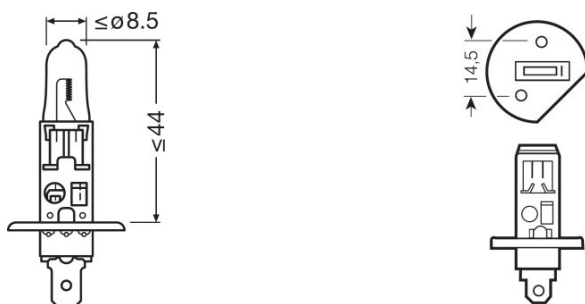

Техническое описание продукта

Technical data

Информация о продукте

Номер заказа	64150ALS
Применение (категория и специфика)	Галогенная лампа головного света

Электрические параметры

Мощность на входе	68 Вт ¹⁾
Номинальное напряжение	12,0 В
Номинальная мощность	55,00 Вт
Тестовое напряжение	13,2 В

¹⁾ Максимум

Фотометрические данные

Световой поток	1550 лм
Допуск по отклонению светового потока	±15 %
Цветовая температура	3200 К

Размеры и вес

Диаметр	9 mm
Вес продукта	8,00 g
Длина	67,5 mm

Срок службы

Продолжительность жизни B3	150 h
Срок службы Tc	350 h