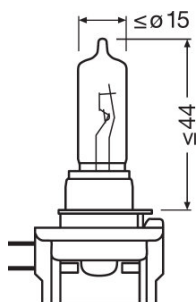

Техническое описание продукта

Technical data

Информация о продукте

Номер заказа	64243
Применение (категория и специфика)	Галогенная лампа головного света

Электрические параметры

Мощность на входе	73 Вт ¹⁾
Номинальное напряжение	12,0 В
Номинальная мощность	65,00 Вт
Тестовое напряжение	13,2 В

¹⁾ Максимум

Фотометрические данные

Световой поток	2100 лм
Допуск по отклонению светового потока	±10 %

Размеры и вес

Диаметр	12,0 mm
Вес продукта	19,00 g
Длина	66,8 mm

Срок службы

Продолжительность жизни B3	250 h
Срок службы Tc	500 h