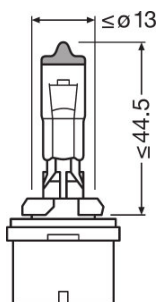

Техническое описание продукта

Technical data

Информация о продукте

Номер заказа	881
Применение (категория и специфика)	Галогенная лампа головного света

Электрические параметры

Мощность на входе	31 Вт ¹⁾
Номинальное напряжение	12,0 В
Номинальная мощность	27,00 Вт
Тестовое напряжение	13,5 В

¹⁾ Максимум

Фотометрические данные

Световой поток	450 лм
Допуск по отклонению светового потока	±15 %

Размеры и вес

Диаметр	9 mm
Вес продукта	11,20 g
Длина	44,5 mm

Дополнительные данные

Цоколь	PGJ13
--------	-------