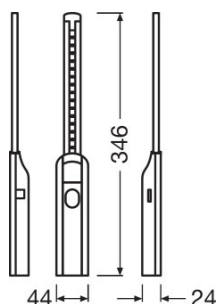

Техническое описание продукта

Technical data

Информация о продукте

Номер заказа	LEDIL108
Применение (категория и специфика)	LED inspection lights for professionals

Электрические параметры

Номинальная мощность	0,25 Вт
Номинальное напряжение	5 В

Фотометрические данные

Цветовая температура	5700 К
Световой поток	250 лм
Цветность светодиода	белый

Размеры и вес

Вес продукта	165,00 g
Длина	44,0 mm
Ширина	24,0 mm
Высота	345,9 mm

Цвета и материалы

Цвет цоколя	Silver
-------------	--------

Возможности / мощности

Технология	LED
------------	-----

Сертификаты и Стандарты

Стандарты	CE
Тип защиты	IP20

Классификация

Номер заказа	LEDIL108
--------------	----------

Данные для заказа

Product code	Описание продукта	Упаковка (цена/шт.)	Размеры (длина x ширина x высота)	Объем	Вес брутто
4052899559349	LEDinspect PRO SLIMLINE 500	Folding carton box 1	79 mm x 47 mm x 380 mm	1.39 дм ³	248.74 g
4052899559356	LEDinspect PRO SLIMLINE 500	Shipping carton box 4	391 mm x 166 mm x 105 mm	6.82 дм ³	1116.00 g