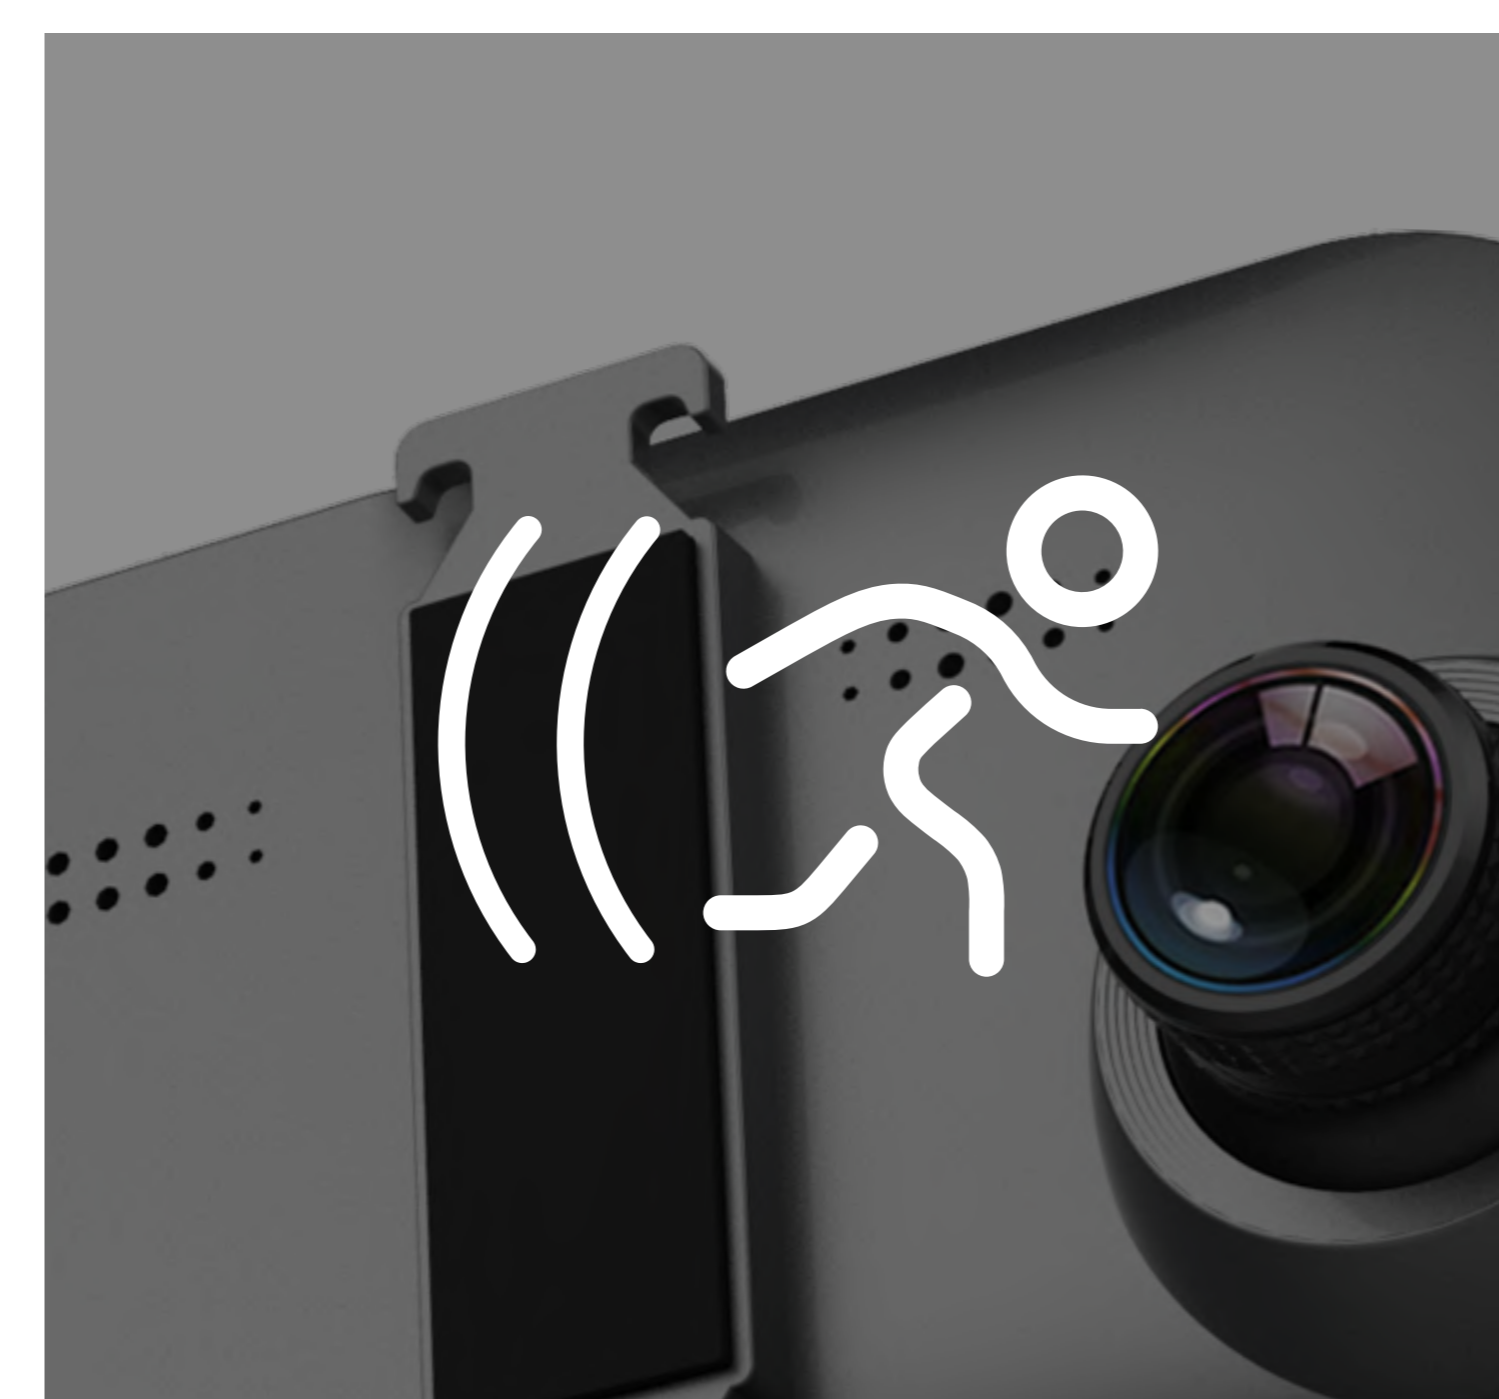

Сенсорный экран
4,5 дюйма

Высокое разрешение
записи FULL HD 1920x1080

1 Год гарантии

Основные преимущества

MODEL **RAY**

Не ограничивает обзор с места водителя (КоАП ст. 12.5)

Универсальное крепление на все марки авто

Антибликовое покрытие экрана

Основные преимущества

MODEL **RAY**

Широкоугольный
объектив

Двухканальная запись

Ассистент парковки -
поддержка режима
камеры заднего вида

Встроенный детектор
движения

Литиевый аккумулятор