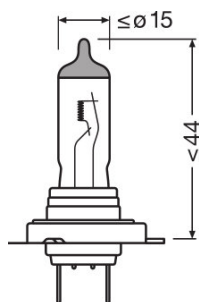

Техническое описание продукта

Technical data

Информация о продукте

Номер заказа	64210SUP
Применение (категория и специфика)	Галогенная лампа головного света

Электрические параметры

Мощность на входе	58 Вт ¹⁾
Номинальное напряжение	12,0 В
Номинальная мощность	55,00 Вт
Тестовое напряжение	13,2 В

¹⁾ Максимум

Фотометрические данные

Световой поток	1500 лм
Допуск по отклонению светового потока	±10 %

Размеры и вес

Вес продукта	12,50 g
Длина	59,0 mm

Срок службы

Продолжительность жизни B3	340 h
Срок службы Tc	520 h