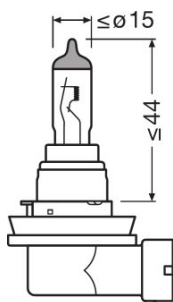

Техническое описание продукта

Technical data

Информация о продукте

Номер заказа	64219L+
Применение (категория и специфика)	Галогенная лампа головного света

Электрические параметры

Мощность на входе	26 Вт ¹⁾
Номинальное напряжение	12,0 В
Номинальная мощность	19,00 Вт
Тестовое напряжение	13,2 В

¹⁾ Максимум

Фотометрические данные

Световой поток	500 лм
Допуск по отклонению светового потока	+10 %...15 %

Размеры и вес

Диаметр	10,0 mm
Вес продукта	18,80 g
Длина	67,0 mm

Срок службы

Продолжительность жизни B3	1115 h
Срок службы Tc	2000 h