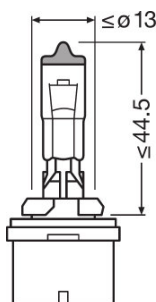

Техническое описание продукта

Technical data

Информация о продукте

Номер заказа	880
Применение (категория и специфика)	Галогенная лампа головного света

Электрические параметры

Мощность на входе	31 Вт ¹⁾
Номинальное напряжение	12,0 В
Номинальная мощность	27,00 Вт
Тестовое напряжение	13,5 В

¹⁾ Максимум

Фотометрические данные

Световой поток	450 лм
Допуск по отклонению светового потока	±15 %

Размеры и вес

Диаметр	9 mm
Вес продукта	12,60 g
Длина	44,5 mm

Дополнительные данные

Цоколь	PG13
--------	------