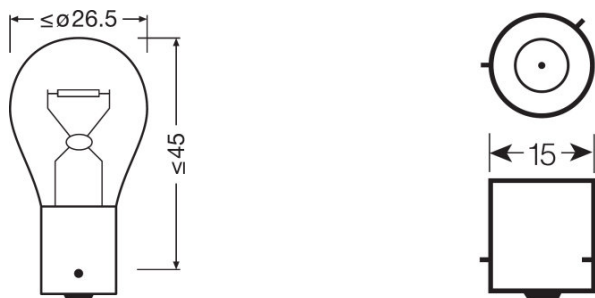

Техническое описание продукта

Technical data

Информация о продукте

Номер заказа	7507
Применение (категория и специфика)	Вспомогательное освещение

Электрические параметры

Мощность на входе	25 Вт
Номинальное напряжение	12,0 В
Номинальная мощность	21,00 Вт
Тестовое напряжение	13,5 В
Допустимое отклонение входной мощности	±6 %

Фотометрические данные

Световой поток	280 лм
Допуск по отклонению светового потока	±20 %

Размеры и вес

Диаметр	25,0 mm
Вес продукта	8,00 g
Длина	52,6 mm

Срок службы

Продолжительность жизни B3	250 h
Срок службы Tc	500 h